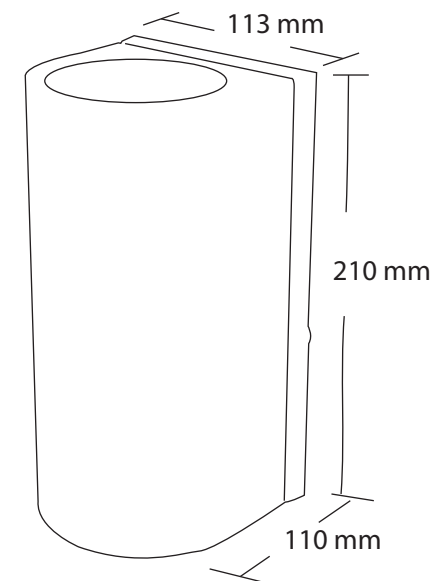

LUMINANCE
LIGHTING

AR8100-2

DECORATIVO

ESPECIFICACIONES TÉCNICAS

POTENCIA: 2 X 3W

VOLTAJE: 185-265 VAC

VDC. OUTPUT: 38-65 VDC

A. OUT: 300 MA

Luz Calida	Luz Semi-Cálida	Luz Fría
3000K	4000K	6400K

MATERIAL: ALUMINIO RESISTENTE AL AGUA
COLOR CARCASA: BLANCO / NEGRO

DIMENSIONES