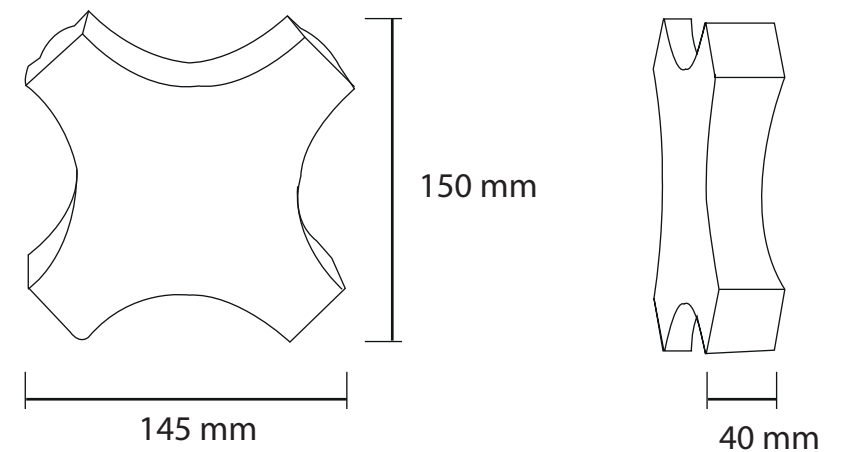

DECORATIVO

ESPECIFICACIONES TÉCNICAS

POTENCIA: 4 X 2W

VOLTAJE: 185-265 VAC

VDC. OUTPUT: 38-65 VDC

A. OUT: 300 MA

CAJA MASTER: 20 UNIDADES

Luz Calida	Luz Semi-Cálida	Luz Fría
3000K	4000K	6400K

MATERIAL: ALUMINIO RESISTENTE AL AGUA

DIMENSIONES

AR8050-4