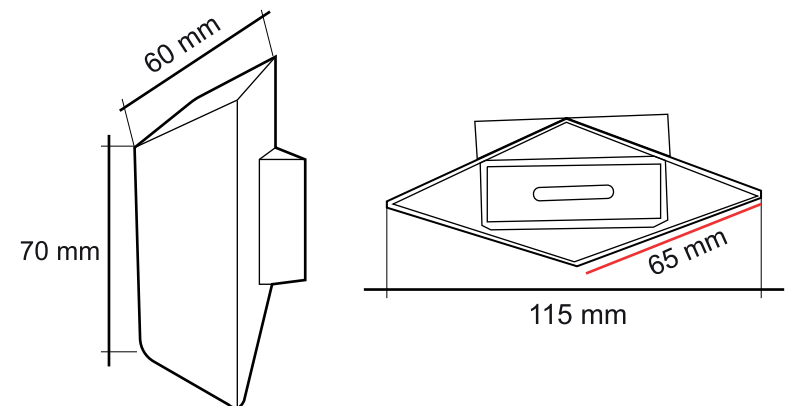

A. OUT: 300 MA

CAJA MASTER: 20 UNIDADES

Luz Calida Luz Semi-Cálida Luz Fría

3000K	4000K	6400K
-------	-------	-------

MATERIAL: ALUMINIO RESISTENTE AL AGUA

DIMENSIONES

LUMINANCE
LIGHTING

AR8072-1