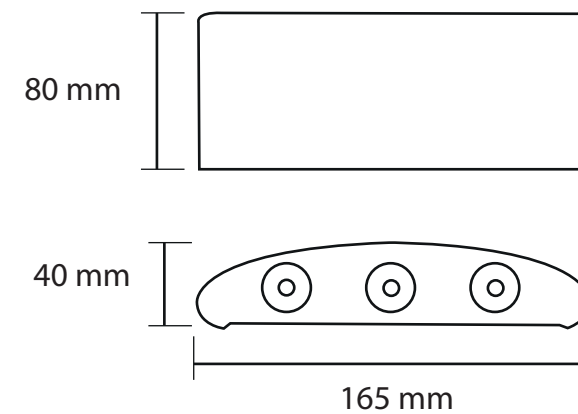

DIMENSIONES

DECORATIVO

ESPECIFICACIONES TÉCNICAS

POTENCIA: 4 X 2W

VOLTAJE: 185-265 VAC

VDC. OUTPUT: 38-65 VDC

A. OUT: 300 MA

CAJA MASTER: 20 UNIDADES