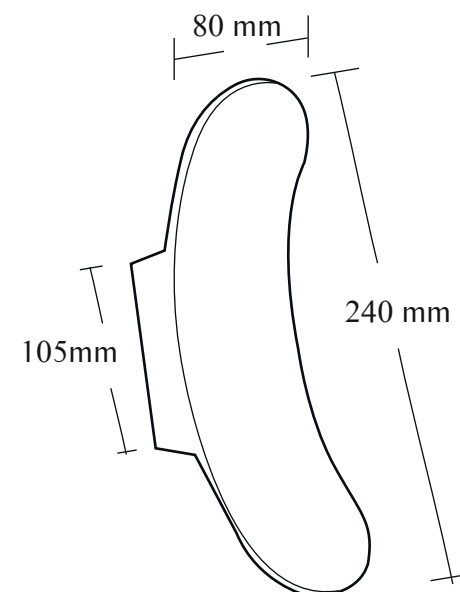

DIMENSIONES

DECORATIVO

ESPECIFICACIONES TÉCNICAS

POTENCIA: 4 X 2W

VOLTAJE: 185-265 VAC

VDC. OUTPUT: 38-65 VDC

A. OUT: 300 MA

CAJA MASTER: 20 UNIDADES

DECORATIVO

ESPECIFICACIONES TÉCNICAS

POTENCIA: 4 X 2W

VOLTAJE: 185-265 VAC

VDC. OUTPUT: 38-65 VDC

A. OUT: 300 MA

CAJA MASTER: 20 UNIDADES

Luz Calida	Luz Semi-Cálida	Luz Fria
3000K	4000K	6400K

MATERIAL: ALUMINIO RESISTENTE AL AGUA

DIMENSIONES

AR8025-1

DECORATIVO

ESPECIFICACIONES TÉCNICAS

POTENCIA: 2 X 3 W

VOLTAJE: 185-265 VAC

VDC. OUTPUT: 38-65 VDC