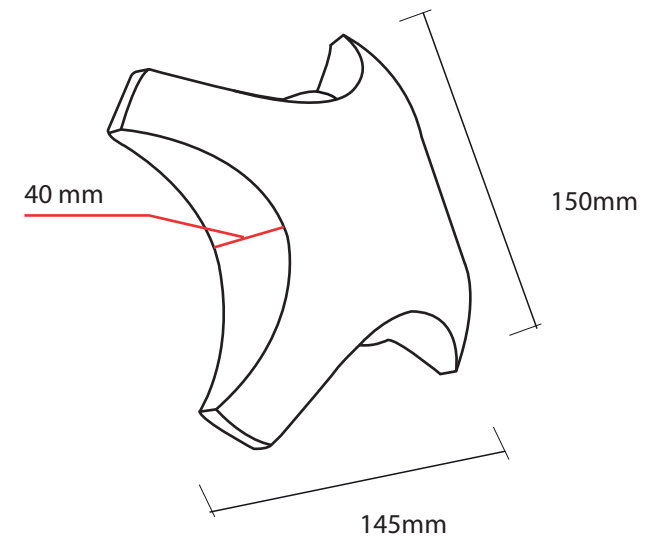

DIMENSIONES