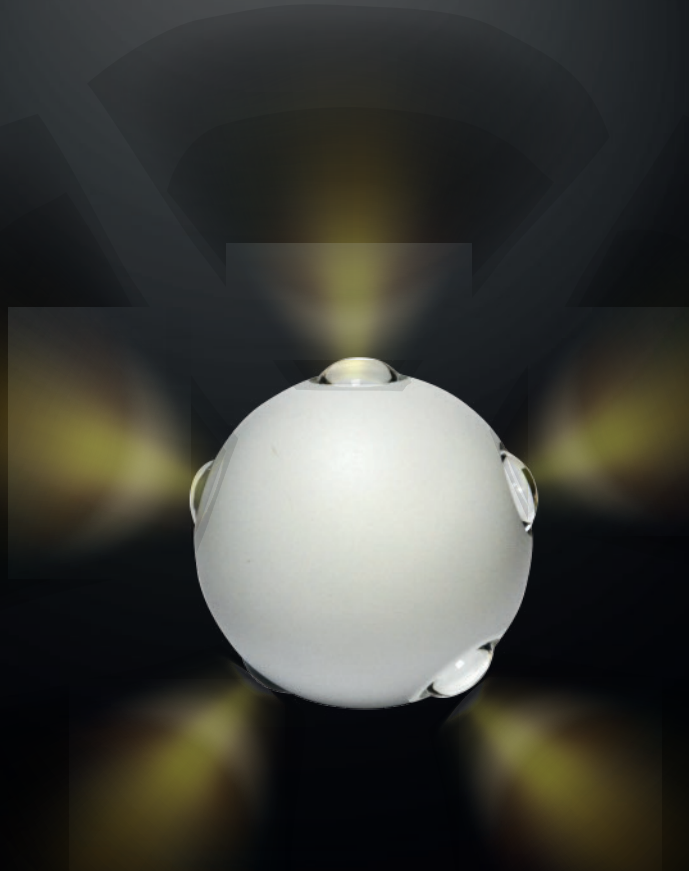

AR8012-5

BASE SPOT DECORATIVO

ESPECIFICACIONES TÉCNICAS

POTENCIA: 5 X 2W

VOLTAJE: 185-265 VAC

VDC. OUTPUT: 38-65 VDC

A. OUT: 300 MA

CAJA MASTER: 20 UNIDADES

Luz Calida	Luz Semi-Cálida	Luz Fría
3000K	4000K	6400K

MATERIAL: ALUMINIO RESISTENTE AL AGUA

DIMENSIONES