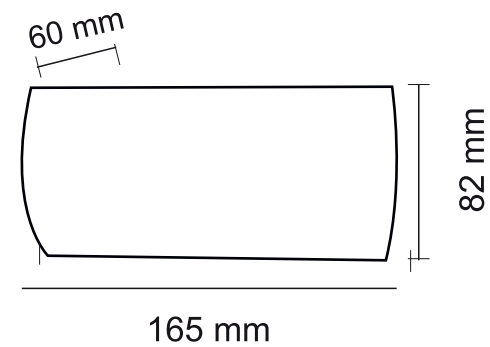

DIMENSIONES

185 mm

135 mm

190 mm

LUMINANCE
LIGHTING

AR8013-2

DECORATIVO

DIMENSIONES

ESPECIFICACIONES TÉCNICAS

POTENCIA: 2 X 3W

VOLTAJE: 185-265 VAC

VDC. OUTPUT: 38-65 VDC

A. OUT: 300 MA

CAJA MASTER: 20 UNIDADES

Luz Calida	Luz Semi-Cálida	Luz Fría
3000K	4000K	6400K

MATERIAL: ALUMINIO RESISTENTE AL AGUA
COLOR CARCASA: BLANCO / NEGRO

LUMINANCE
LIGHTING

AR8016-3

DECORATIVO

Luz Calida Luz Semi-Cálida Luz Fría

3000K	4000K	6400K
-------	-------	-------

MATERIAL: ALUMINIO RESISTENTE AL AGUA
COLOR CARCASA: BLANCO / NEGRO

DIMENSIONES

ESPECIFICACIONES TÉCNICAS