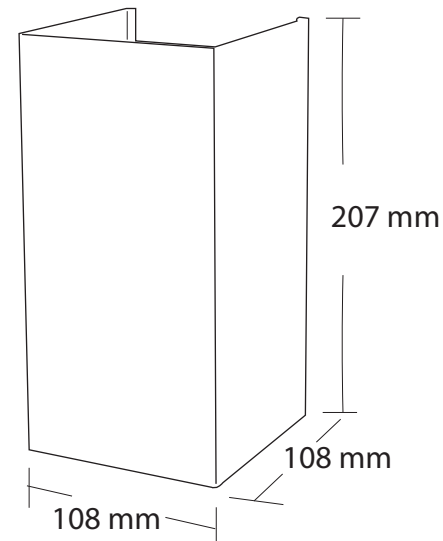

Luz Calida Luz Semi-Cálida Luz Fría

3000K	4000K	6400K

MATERIAL: ALUMINIO RESISTENTE AL AGUA

COLOR CARCASA: BLANCO / NEGRO

DIMENSIONES