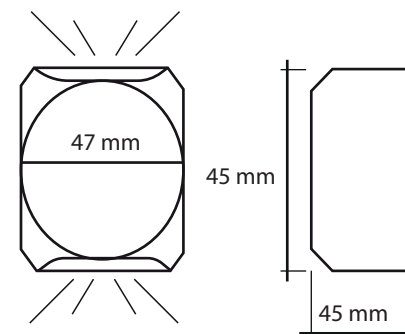

Luz Calida	Luz Semi-Cálida	Luz Fría
3000K	4000K	6400K

MATERIAL: ALUMINIO RESISTENTE AL AGUA

DIMENSIONES

AR8050-4

DECORATIVO

ESPECIFICACIONES TÉCNICAS

POTENCIA: 2 X 1W

VOLTAJE: 185-265 VAC

VDC. OUTPUT: 38-65 VDC

A. OUT: 300 MA

CAJA MASTER: 20 UNIDADES

Luz Calida	Luz Semi-Cálida	Luz Fria
3000K	4000K	6400K

MATERIAL: ALUMINIO RESISTENTE AL AGUA

DIMENSIONES

AR8002-2

AR8006-2