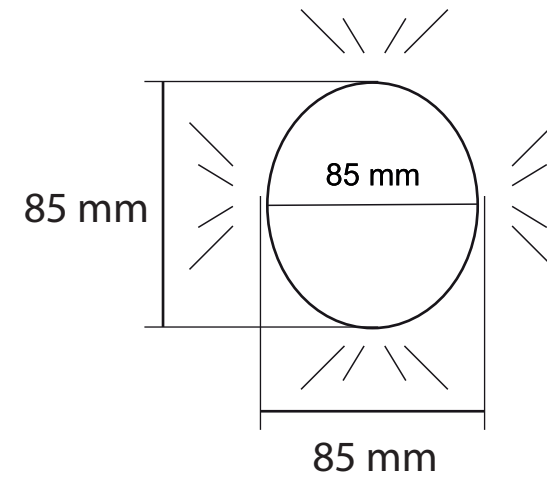

AR8012-4

DECORATIVO

ESPECIFICACIONES TÉCNICAS

POTENCIA: 4 X 2W

VOLTAJE: 185-265 VAC

VDC. OUTPUT: 38-65 VDC

A. OUT: 300 MA

CAJA MASTER: 20 UNIDADES

Luz Calida	Luz Semi-Cálida	Luz Fría
☒ 3000K	☐ 4000K	☐ 6400K

MATERIAL: ALUMINIO RESISTENTE AL AGUA