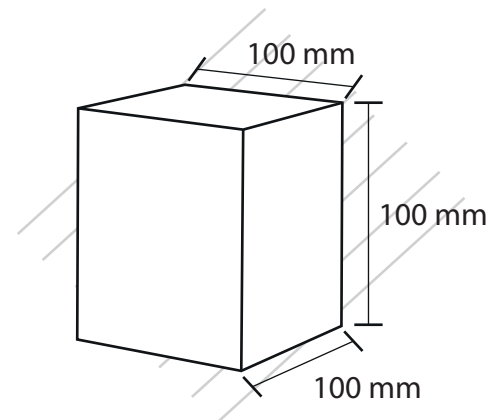

DIMENSIONES

185 mm

135 mm

190 mm

LUMINANCE
LIGHTING

AR8013-2

DECORATIVO

DIMENSIONES

ESPECIFICACIONES TÉCNICAS

POTENCIA: 2 X 3W

VOLTAJE: 185-265 VAC

VDC. OUTPUT: 38-65 VDC

A. OUT: 300 MA

CAJA MASTER: 20 UNIDADES

Luz Calida	Luz Semi-Cálida	Luz Fría
3000K	4000K	6400K

MATERIAL: ALUMINIO RESISTENTE AL AGUA
COLOR CARCASA: BLANCO / NEGRO