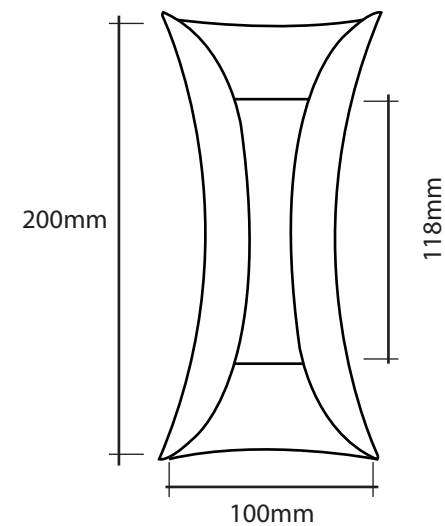

DIMENSIONES

185 mm

135 mm

190 mm

LUMINANCE
LIGHTING

AR8013-2

DECORATIVO

DIMENSIONES

DIMENSIONES

LUMINANCE
LIGHTING

AR8042-2

DECORATIVO

Luz Calida	Luz Semi-Cálida	Luz Fría
3000K	4000K	6400K

MATERIAL: ALUMINIO RESISTENTE AL AGUA
COLOR CARCASA: BLANCO / NEGRO

DIMENSIONES

ESPECIFICACIONES TÉCNICAS