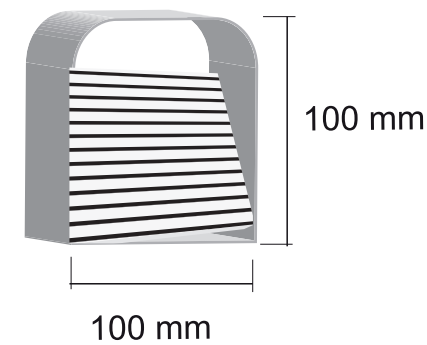

DIMENSIONES