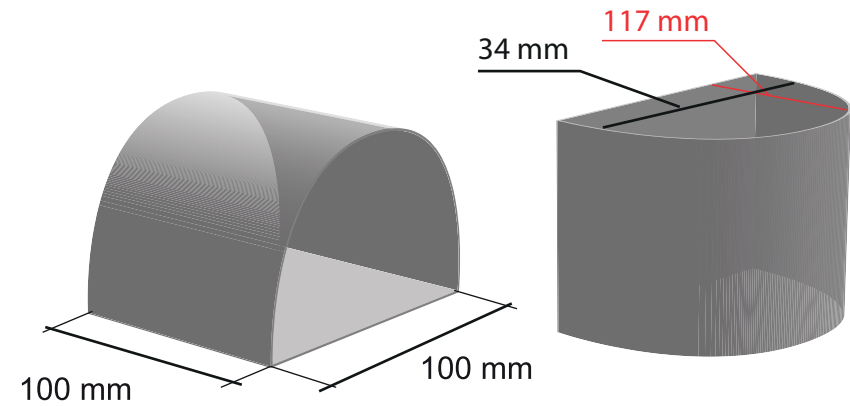

DIMENSIONES

LUMINANCE
LIGHTING

AR8042-2

DECORATIVO

Luz Calida	Luz Semi-Cálida	Luz Fría
3000K	4000K	6400K

MATERIAL: ALUMINIO RESISTENTE AL AGUA
COLOR CARCASA: BLANCO / NEGRO

DIMENSIONES

ESPECIFICACIONES TÉCNICAS