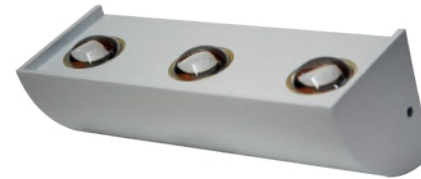

AR8016-3

DECORATIVO