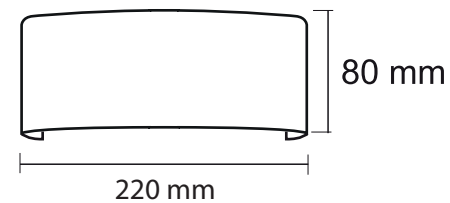

LUMINANCE
LIGHTING

AR8001-8

DECORATIVO

Luz Calida Luz Semi-Cálida Luz Fría

3000K	4000K	6400K
-------	-------	-------

MATERIAL: ALUMINIO RESISTENTE AL AGUA
COLOR CARCASA: BLANCO / NEGRO

DIMENSIONES

ESPECIFICACIONES TÉCNICAS

DIMENSIONES

185 mm

135 mm

190 mm

LUMINANCE
LIGHTING

AR8013-2

DECORATIVO

DIMENSIONES