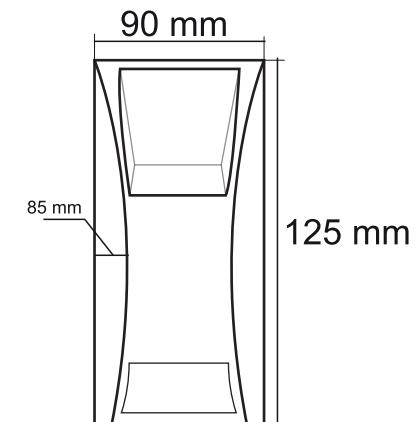

DIMENSIONES

ESPECIFICACIONES TÉCNICAS

POTENCIA: 6 X 1W

VOLTAJE: 185-265 VAC

VDC. OUTPUT: 38-65 VDC

A. OUT: 300 MA

CAJA MASTER: 20 UNIDADES

AR8012-4

CAJA MASTER: 20 UNIDADES

Luz Calida	Luz Semi-Cálida	Luz Fría
3000K	4000K	6400K

MATERIAL: ALUMINIO RESISTENTE AL AGUA

DIMENSIONES

AR8023-2

DECORATIVO

ESPECIFICACIONES TÉCNICAS

POTENCIA: 2 X 3 W

VOLTAJE: 185-265 VAC

VDC. OUTPUT: 38-65 VDC

A. OUT: 300 MA

CAJA MASTER: 20 UNIDADES

Luz Calida	Luz Semi-Cálida	Luz Fría
3000K	4000K	6400K

MATERIAL: ALUMINIO RESISTENTE AL AGUA

DIMENSIONES

AR8012-5

BASE SPOT DECORATIVO

ESPECIFICACIONES TÉCNICAS

POTENCIA: 5 X 2W

VOLTAJE: 185-265 VAC

VDC. OUTPUT: 38-65 VDC

A. OUT: 300 MA

CAJA MASTER: 20 UNIDADES

Luz Calida	Luz Semi-Cálida	Luz Fría
3000K	4000K	6400K