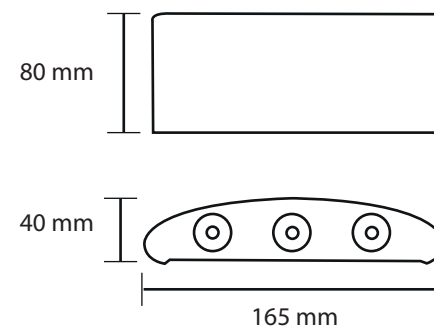

AR8002-4

DECORATIVO

ESPECIFICACIONES TÉCNICAS

POTENCIA: 4 X 1W

VOLTAJE: 185-265 VAC

VDC. OUTPUT: 38-65 VDC

A. OUT: 300 MA

CAJA MASTER: 20 UNIDADES

Luz Calida	Luz Semi-Cálida	Luz Fría
3000K	4000K	6400K

MATERIAL: ALUMINIO RESISTENTE AL AGUA

DIMENSIONES

AR8001-6

DECORATIVO

Luz Calida Luz Semi-Cálida Luz Fría

3000K	4000K	6400K
-------	-------	-------

MATERIAL: ALUMINIO RESISTENTE AL AGUA

DIMENSIONES

ESPECIFICACIONES TÉCNICAS

POTENCIA: 6 X 1W

VOLTAJE: 185-265 VAC

VDC. OUTPUT: 38-65 VDC

A. OUT: 300 MA

CAJA MASTER: 20 UNIDADES

AR8012-4