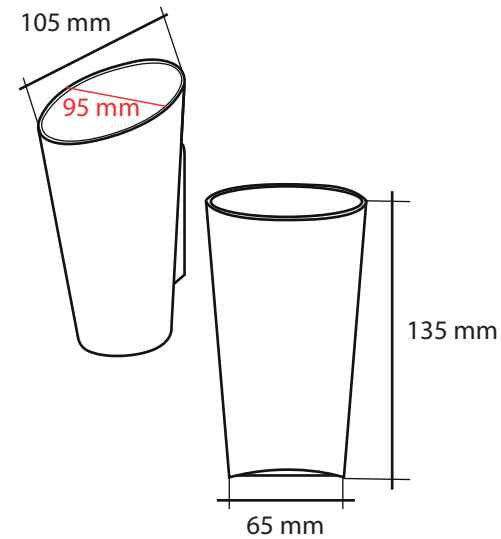

ESPECIFICACIONES TÉCNICAS

POTENCIA: 2 X 3W

VOLTAJE: 185-265 VAC

VDC. OUTPUT: 38-65 VDC

A. OUT: 300 MA

CAJA MASTER: 20 UNIDADES