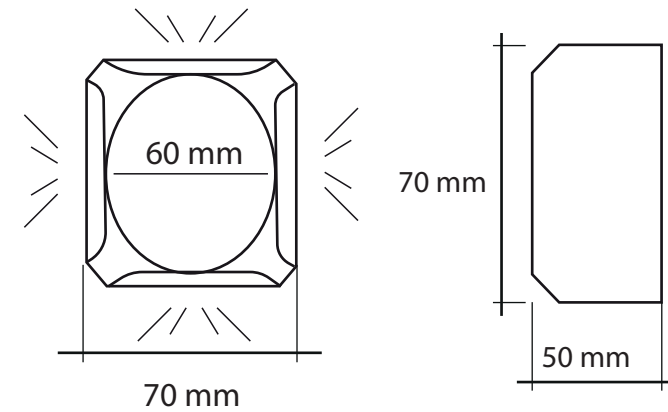

Luz Calida	Luz Semi-Cálida	Luz Fría
3000K	4000K	6400K

MATERIAL: ALUMINIO RESISTENTE AL AGUA

DIMENSIONES

AR8001-6

DECORATIVO

Luz Calida Luz Semi-Cálida Luz Fría

3000K	4000K	6400K
-------	-------	-------

MATERIAL: ALUMINIO RESISTENTE AL AGUA