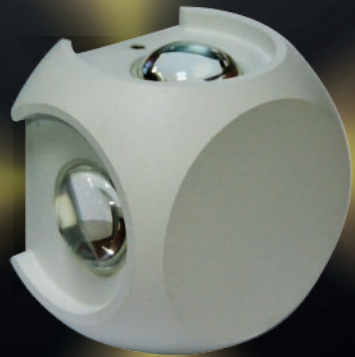

LUMINANCE
LIGHTING