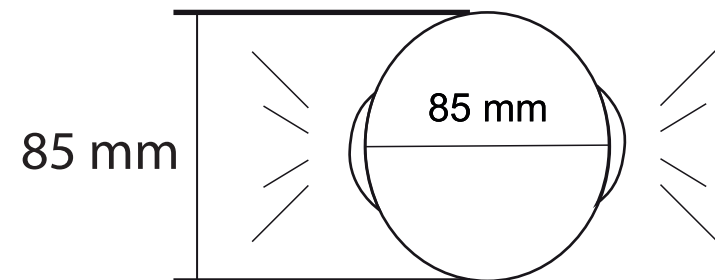

ESPECIFICACIONES TÉCNICAS

POTENCIA: 2 X 3 W

VOLTAJE: 185-265 VAC

VDC. OUTPUT: 38-65 VDC

A. OUT: 300 MA

CAJA MASTER: 20 UNIDADES

Luz Calida	Luz Semi-Cálida	Luz Fría
3000K	4000K	6400K

MATERIAL: ALUMINIO RESISTENTE AL AGUA

DIMENSIONES