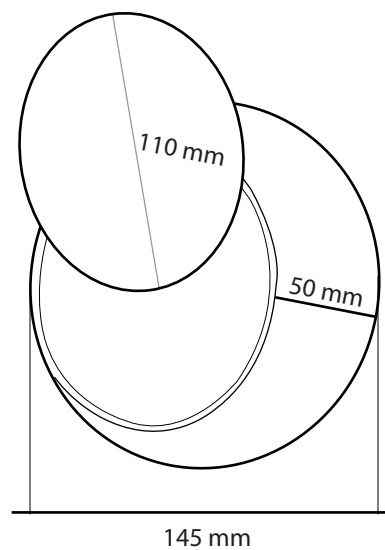

DIMENSIONES

185 mm

135 mm

190 mm

LUMINANCE
LIGHTING

AR8013-2

DECORATIVO

DIMENSIONES

DIMENSIONES

LUMINANCE
LIGHTING

AR8042-2

DECORATIVO

Luz Calida	Luz Semi-Cálida	Luz Fría
3000K	4000K	6400K

MATERIAL: ALUMINIO RESISTENTE AL AGUA
COLOR CARCASA: BLANCO / NEGRO

DIMENSIONES

ESPECIFICACIONES TÉCNICAS

MATERIAL: ALUMINIO RESISTENTE AL AGUA
COLOR CARCASA: BLANCO / NEGRO

DIMENSIONES

ESPECIFICACIONES TÉCNICAS

POTENCIA: 1 X 6W

VOLTAJE: 185-265 VAC

VDC. OUTPUT: 38-65 VDC

A. OUT: 300 MA

CAJA MASTER: 20 UNIDADES