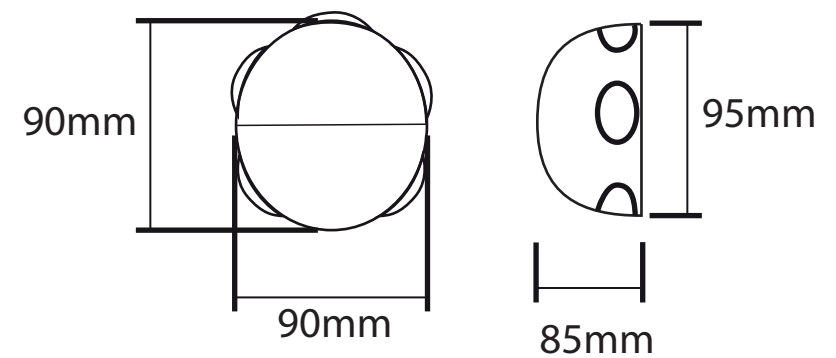

DIMENSIONES